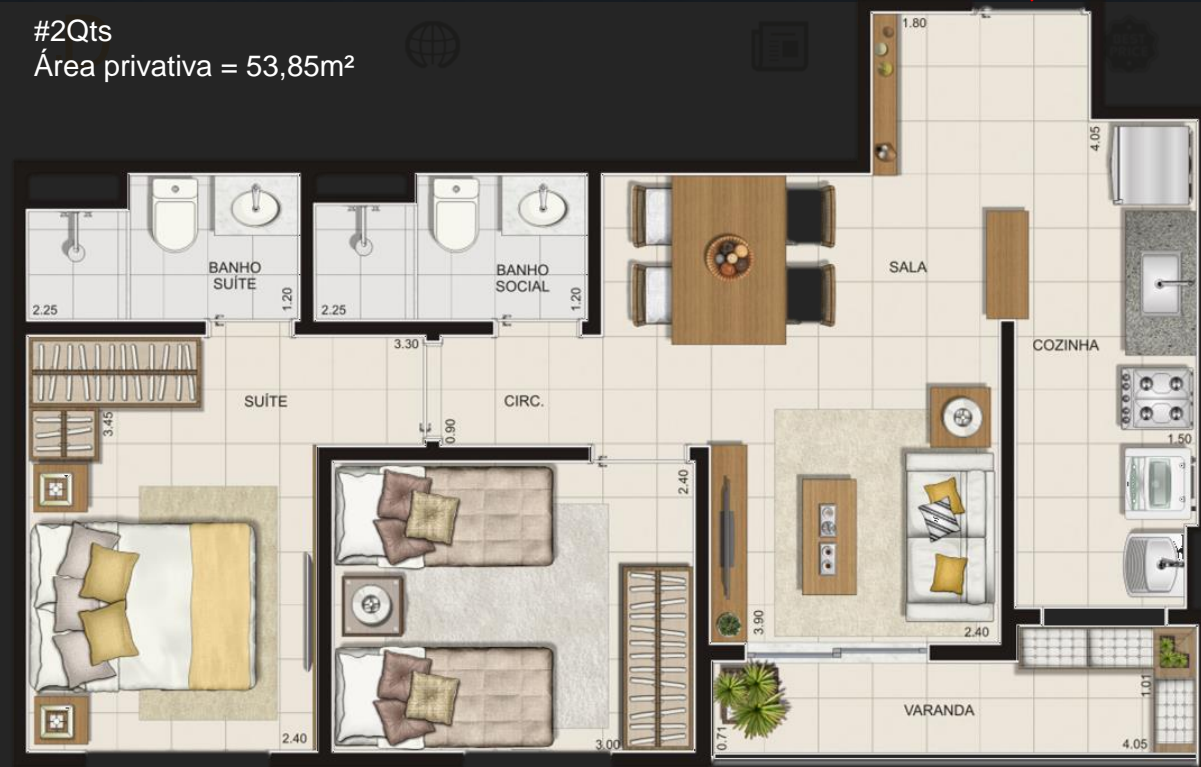

99 unidades (53,85m² à 64,90m²)

- 52 unidades de 3 quartos com suíte e varanda;
- 47 unidades de 2 quartos com suíte e varanda;
- **16** itens de lazer, internos e externos;
- **99** vagas descobertas;
- **1** elevador por bloco (social e serviço);
- CFTV e;
- Blocos em Alvenaria Estrutural

#Playground

#Brinquedoteca

#Fitness

gens

#Car Wash

ns

#2Qts
Área privativa = 53,85m²

#Lobby

#Varanda

#Sala

**BAIXE O APLICATIVO ARBOOK FRIENDS,
APONTE PARA OS LOCAIS INDICADOS
E SAIBA TUDO SOBRE ESTE
NOVO PROJETO DA LIVING.**

Incorporação e Construção:

Vendas: