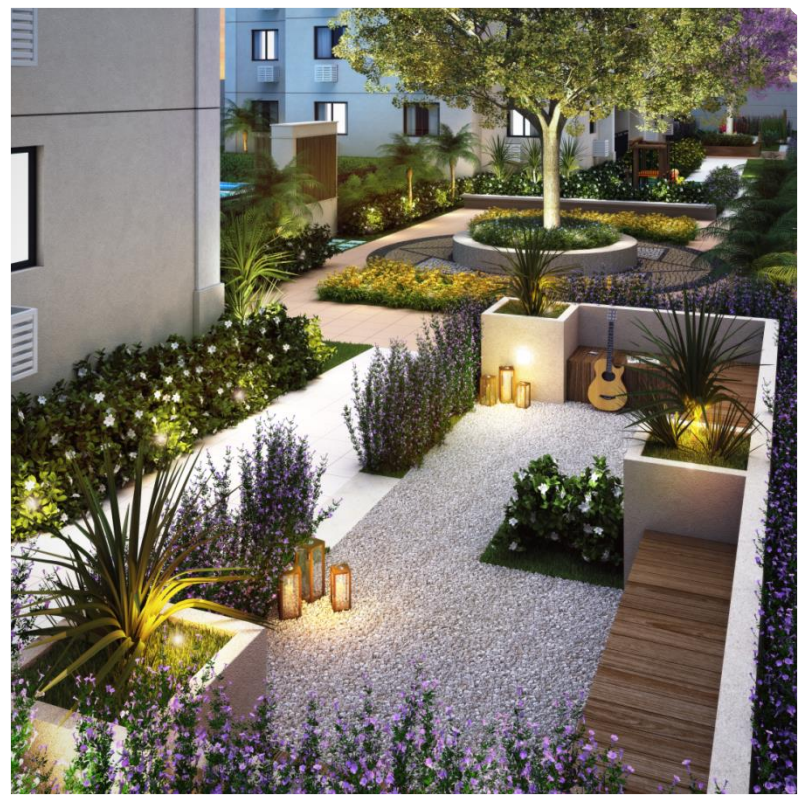

Um novo Jeito de viver na Grande Tijuca

Score

Imagens

Plantas

- 1 Brinquedoteca
- 2 Lounge Teen
- 3 Salão de Festas
- 4 Lounge do Salão de Festas
- 5 Churrasqueira
- 6 Praça
- 7 Solarium
- 8 Piscina Recreativa com Aqua Cinema
- 9 Espaço Friends
- 10 Deck Molhado
- 11 Piscina Infantil
- 12 Playground Infantil
- 13 Espaço Teen
- 14 Fitness
- 15 Fitness Externo
- 16 Car Wash

Sobre

Imagens

Plantas

X

#Fachada

#Alameda

1845 curtidas

#EspaçoTeen

gens

#Praça de Encontro

1578 curtidas

#Piscina

#Espaço Friends

#Churrasqueira

#Salão de Festas

#Espaço Teen

#Playground

#Brinquedoteca

#Fitness

gens

#Car Wash

ns

#2Qts
Área privativa = 53,85m²

#Lobby